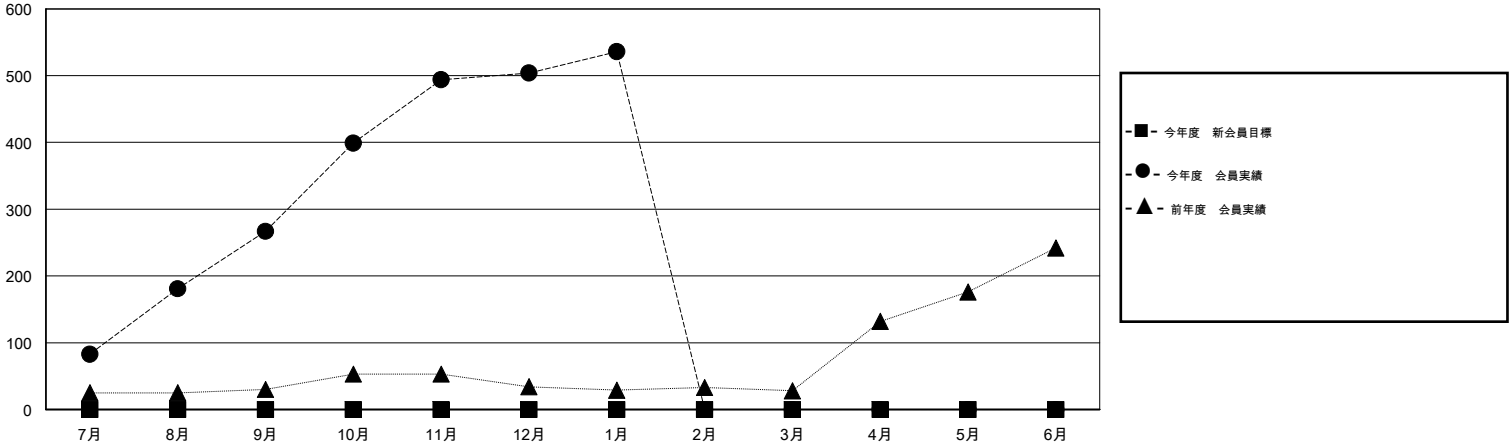

MONTHLY MEMBERSHIP PROGRESS REPORT

District 337 B

Results as of: 1/31/2015

GMT: Chikao Suzuki

地域 JAPAN

GMT会則地域 5-Jap

クラブ					名				
結果: 2014-2015					結果: 2014-2015				
四半期	新クラブ目標	新クラブ	解散クラブ	純増/減	四半期	新会員目標	チャーターメン バー/新会員	退会者	純増/減
7月/8月/9月	0	0	0	0	7月/8月/9月	0	314	47	267
10月/11月/12月	0	0	0	0	10月/11月/12月	0	278	41	237
1月/2月/3月	0	0	0	0	1月/2月/3月	0	39	7	32
4月/5月/6月	0	0	0	0	4月/5月/6月	0	0	0	0

新クラブ目標及び実績累計

会員目標及び実績累計

解散クラブ: 0	58 CLUBS OF 69 一名以上の新会員を登録	男女別
		男性 2,211 (72.35%)
		女性 845 (27.65%)
退会者	健康診断データはこちら	家族会員 1,523
物故会員 5		世帯主 710
クラブ解散 0		世帯主以外 813
その他 90		
合計 95		