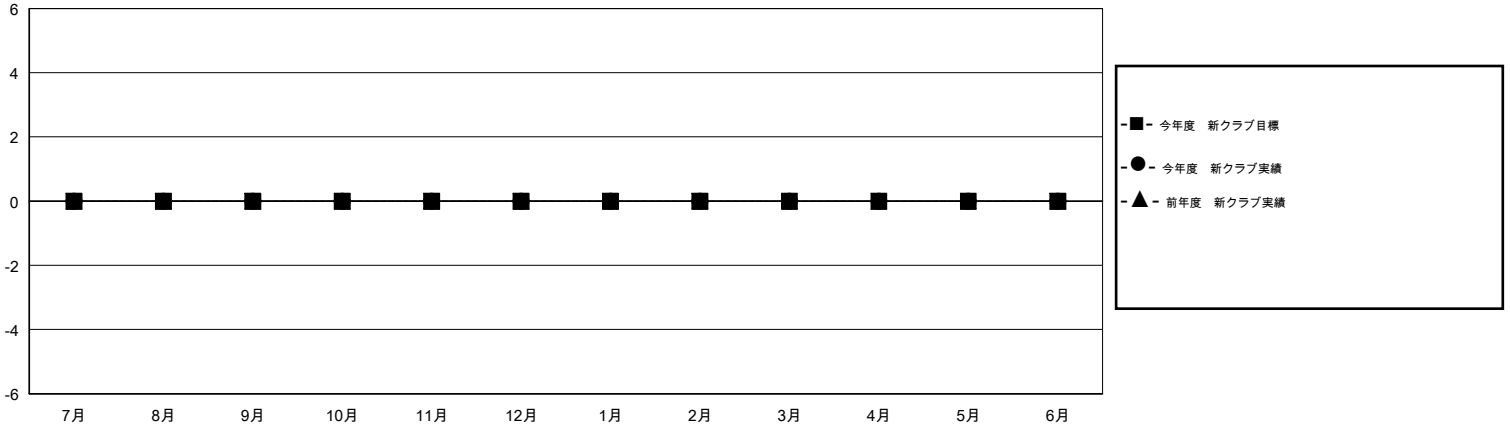

MONTHLY MEMBERSHIP PROGRESS REPORT

District 337 B

Results as of: 1/31/2015

GMT: Chikao Suzuki

地域 JAPAN

GMT会則地域 5-Jap

クラブ					名				
結果: 2014-2015					結果: 2014-2015				
四半期	新クラブ目標	新クラブ	解散クラブ	純増/減	四半期	新会員目標	チャーターメン バー/新会員	退会者	純増/減
7月/8月/9月	0	0	0	0	7月/8月/9月	0	314	47	267
10月/11月/12月	0	0	0	0	10月/11月/12月	0	278	41	237
1月/2月/3月	0	0	0	0	1月/2月/3月	0	39	7	32
4月/5月/6月	0	0	0	0	4月/5月/6月	0	0	0	0

新クラブ目標及び実績累計